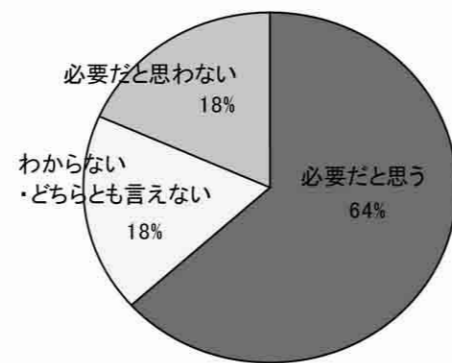

都市計画道路は必要だと思いますか？