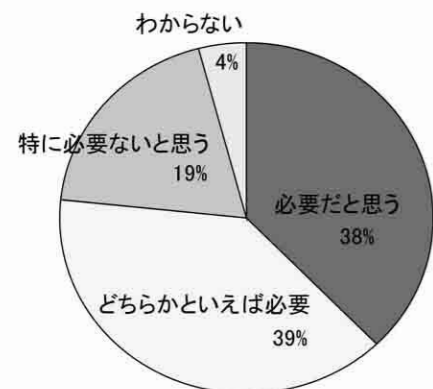

「まちの将来像を描く」まちづくりアンケート 集計結果

実施期間：2006年8月1日～31日
配布票数：約4,500票
回収票数：484票（回収率約10.8%）

将来に受け継いでいきたい塩屋の景観・環境は？

どのようなルールが必要だと思いますか？

地区に点在する異人館の今後についてどのように思いますか？

塩屋谷川のあり方についてどのように思いますか？

駅周辺の商店街についてどんな整備や取り組みが必要だと思いますか？

都市計画道路・塩屋多井畑線の計画を知っていますか？

都市計画道路は必要だと思いますか？

都市計画道路が必要だと思う理由は何ですか？

都市計画道路が必要だと思わない理由は何ですか？

塩屋にはバスは必要だと思いますか？

「バスが必要かどうか」×「塩屋多井畑線が必要かどうか」？

狭い道がたくさん残っているがそれらをどうしていくべきだと思いますか？