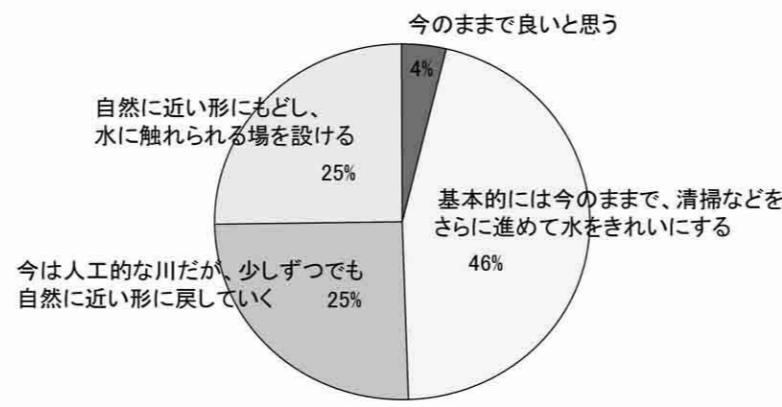

「まちの将来像を描く」まちづくりアンケート 集計結果

実施期間：2006年8月1日～31日
配布票数：約4,500票
回収票数：484票（回収率約10.8%）

将来に受け継いでいきたい塩屋の景観・環境は？

どのようなルールが必要だと思いますか？

地区に点在する異人館の今後についてどのように思いますか？

塩屋谷川のあり方についてどのように思いますか？

駅周辺の商店街についてどんな整備や取り組みが必要だと思いますか？