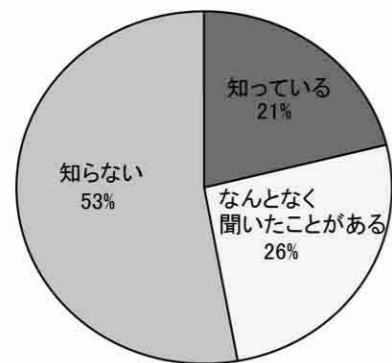

都市計画道路・塩屋多井畑線の計画を知っていますか？