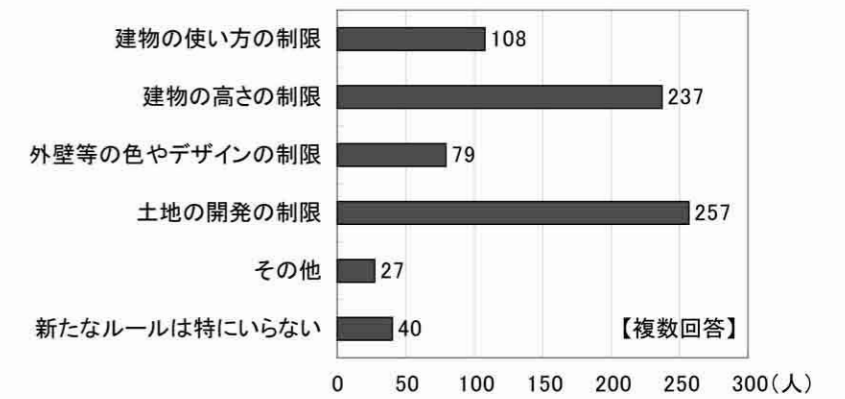

「まちの将来像を描く」まちづくりアンケート 集計結果

実施期間：2006年8月1日～31日
配布票数：約4,500票
回収票数：484票（回収率約10.8%）

将来に受け継いでいきたい塩屋の景観・環境は？

どのようなルールが必要だと思いますか？

地区に点在する異人館の今後についてどのように思いますか？

塩屋谷川のあり方についてどのように思いますか？

駅周辺の商店街についてどんな整備や取り組みが必要だと思いますか？