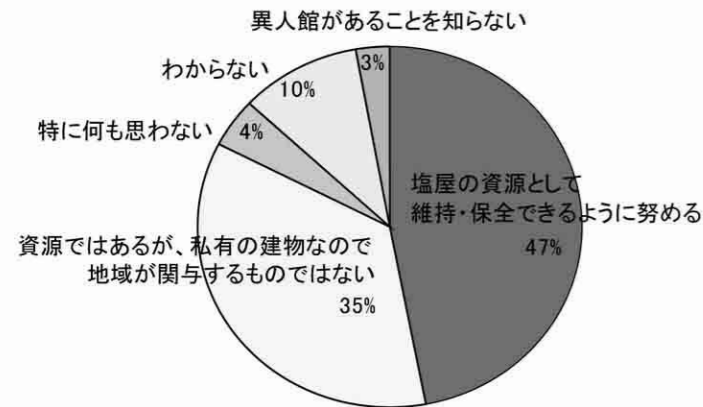

「まちの将来像を描く」まちづくりアンケート 集計結果

実施期間：2006年8月1日～31日
配布票数：約4,500票
回収票数：484票（回収率約10.8%）

将来に受け継いでいきたい塩屋の景観・環境は？

どのようなルールが必要だと思いますか？

地区に点在する異人館の今後についてどのように思いますか？

塩屋谷川のあり方についてどのように思いますか？

駅周辺の商店街についてどんな整備や取り組みが必要だと思いますか？