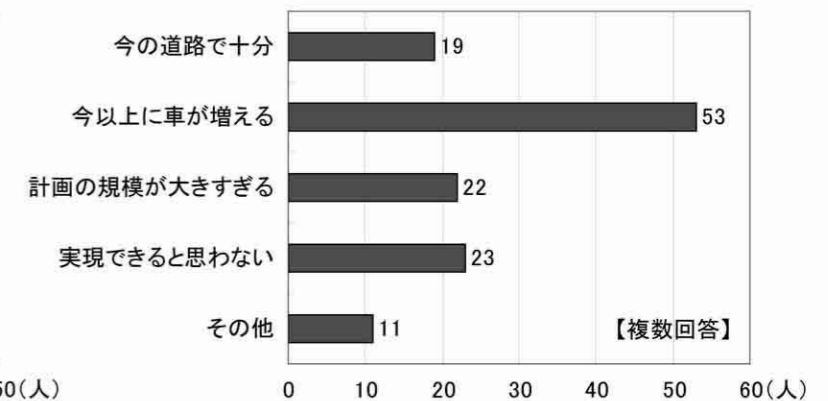

「まちの将来像を描く」まちづくりアンケート 集計結果

実施期間：2006年8月1日～31日
配布票数：約4,500票
回収票数：484票（回収率約10.8%）

将来に受け継いでいきたい塩屋の景観・環境は？

どのようなルールが必要だと思いますか？

地区に点在する異人館の今後についてどのように思いますか？

塩屋谷川のあり方についてどのように思いますか？

駅周辺の商店街についてどんな整備や取り組みが必要だと思いますか？

都市計画道路・塩屋多井畑線の計画を知っていますか？

都市計画道路は必要だと思いますか？

都市計画道路が必要だと思う理由は何ですか？

都市計画道路が必要だと思わない理由は何ですか？

塩屋にはバスは必要だと思いますか？

「バスが必要かどうか」×「塩屋多井畑線が必要かどうか」？

狭い道がたくさん残っているがそれらをどうしていくべきだと思いますか？