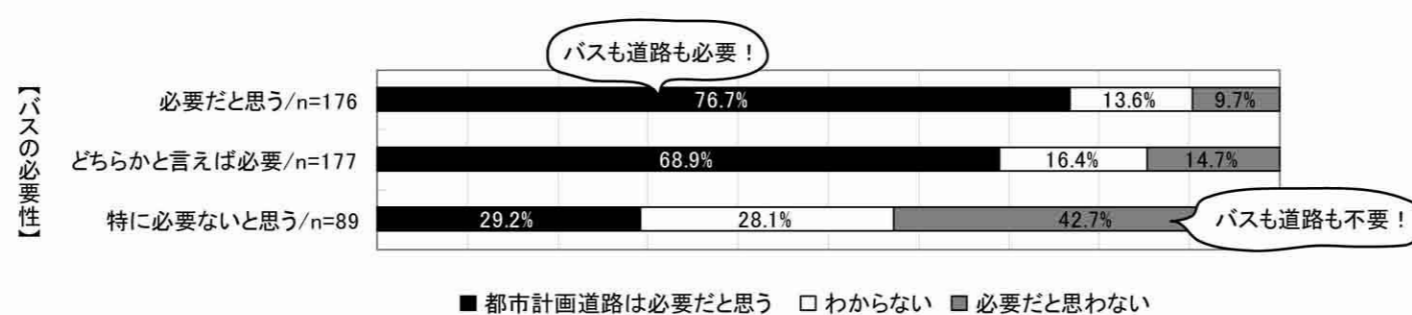

「バスが必要かどうか」×「塩屋多井畑線が必要かどうか」？