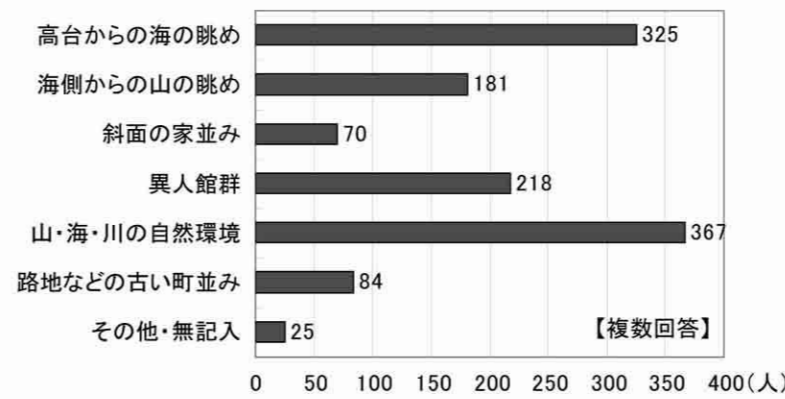

「まちの将来像を描く」まちづくりアンケート 集計結果

実施期間：2006年8月1日～31日
配布票数：約4,500票
回収票数：484票（回収率約10.8%）

将来に受け継いでいきたい塩屋の景観・環境は？

どのようなルールが必要だと思いますか？

地区に点在する異人館の今後についてどのように思いますか？

塩屋谷川のあり方についてどのように思いますか？

駅周辺の商店街についてどんな整備や取り組みが必要だと思いますか？