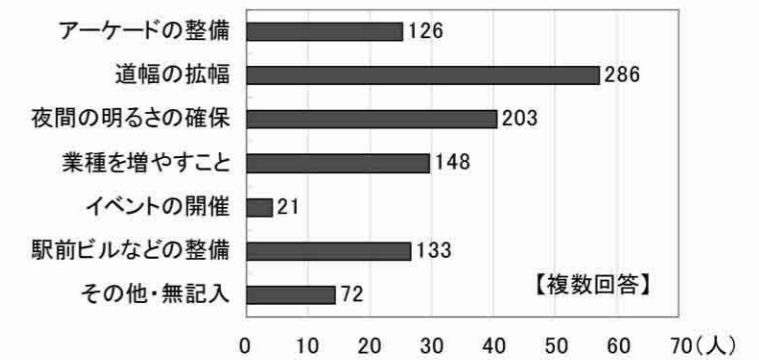

「まちの将来像を描く」まちづくりアンケート 集計結果

実施期間：2006年8月1日～31日
配布票数：約4,500票
回収票数：484票（回収率約10.8%）

将来に受け継いでいきたい塩屋の景観・環境は？

どのようなルールが必要だと思いますか？

地区に点在する異人館の今後についてどのように思いますか？

塩屋谷川のあり方についてどのように思いますか？

駅周辺の商店街についてどんな整備や取り組みが必要だと思いますか？