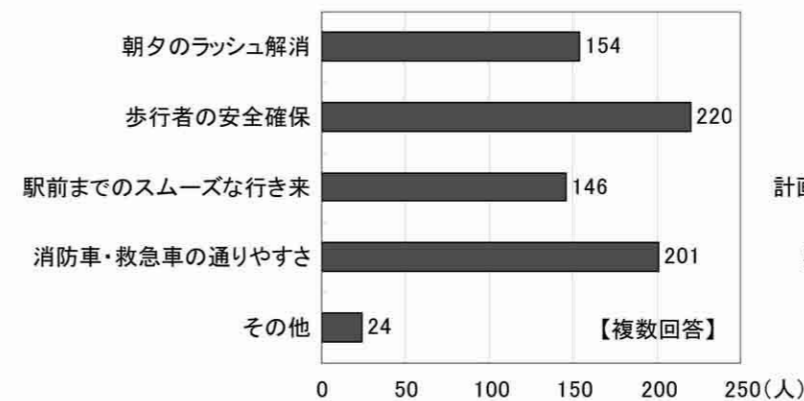

都市計画道路が必要だと思う理由は何ですか？